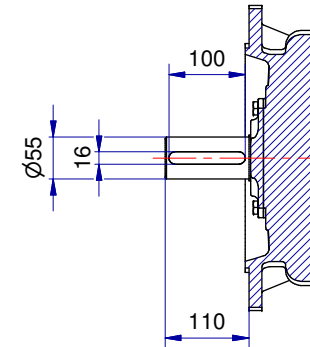

Shaft detail

01-IP55-Cast Iron-IE4-200L B35-6\_8