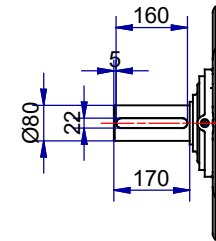

Shaft detail

01-IP55-Cast Iron-IE4-315M B3-4\_6