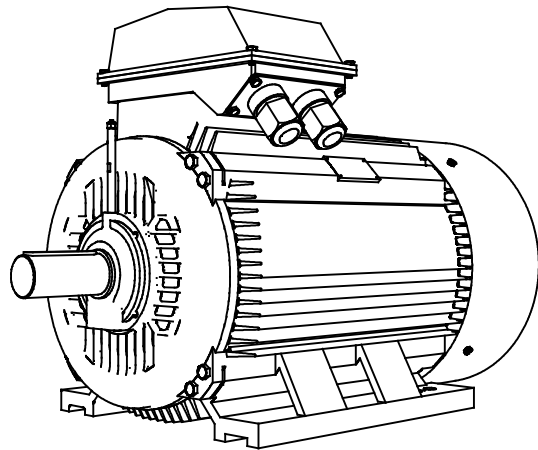

Shaft detail

01-IP55-Cast Iron-IE4-315M B3-4\_6