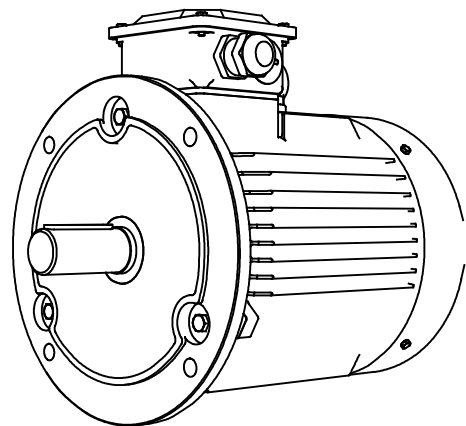

### Shaft detail

01-IP55-Cast Iron-IE3-132S B5-2\_6