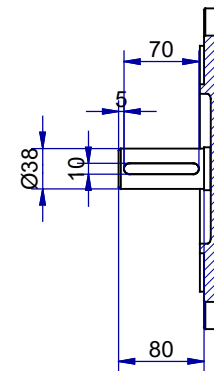

### Shaft detail

01-IP55-Cast Iron-IE3-132S B5-2\_6